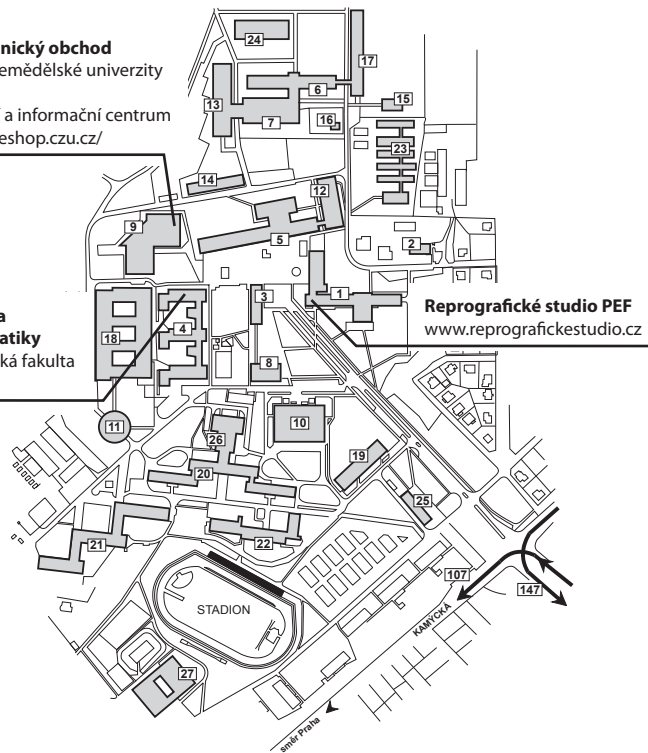

Elektronický obchod

České zemědělské univerzity
v Praze
Studijní a informační centrum
<https://eshop.czu.cz/>

Katedra matematiky

Technická fakulta
2. patro

Reprografické studio PEF
www.reprografickestudio.cz

LEGENDA

1. Provozně ekonomická fakulta (PEF)
2. Provozně ekonomická fakulta – budova A
3. Rektorát
4. Technická fakulta (TF)
5. Fakulta agrobiologie, potravinových a přírodních zdrojů (FAPPZ)
6. Fakulta lesnická a dřevařská (FLD)
7. Fakulta životního prostředí (FŽP)
8. Aula
9. Studijní a informační centrum (SIC), Kongresové centrum
10. Menza (bankomat ČS)
11. RKU – kruhová hala
12. FAPPZ – pavilon B
13. FŽP – FAPPZ – D
14. FAPPZ – pavilon C
15. FAPPZ – pavilon KKZP
16. FAPPZ – meteorologická stanice
17. FLD – dřevařský pavilon
18. TF – dílny
19. Kolej A
20. Kolej BCD
21. Kolej EFG
22. Kolej JIH
23. Výukové skleníky
24. Demonstrační stáj
25. Zdravotní středisko pro zaměstnance (bankomat KB)
26. Fakulta tropického zemědělství (FTZ), PEF – výukový pavilon T, Club C
27. Sportcentrum, katedra tělesné výchovy